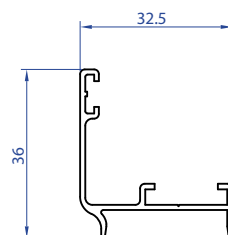

Рекомендованные размеры

Тип двери Araknis	Ширина (мм)	Высота (мм)
1-створчатая дверь	1200	3000
2-створчатая дверь	2200	3000
3-створчатая дверь	2700	3000
4-створчатая дверь	3600	3000

Профили

• Профили для дверных сеток

Для всех створок

(03-00000-xx / 03-00040-xx / 03-00060-xx)

• Дополнительные профили

Для 1, 2, 3 и 4 створчатых дверей

(03-10000-xx)

Варианты открывания