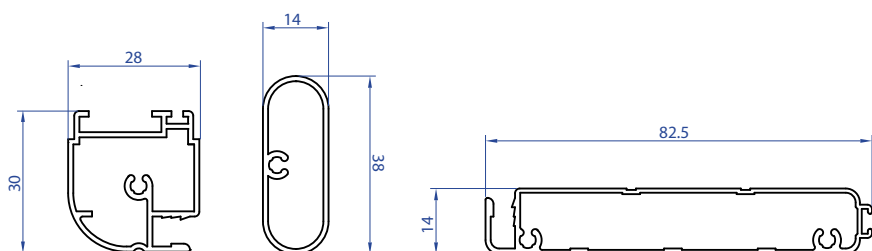

Рекомендованные размеры

Тип двери Araknis	Ширина (мм)	Высота (мм)
1-створчатая дверь	1200	3000
2-створчатая дверь	2200	3000
3-створчатая дверь	2700	3000
4-створчатая дверь	3600	3000

Профили

• Профили для дверных сеток

Для всех створок

(03-00000-xx / 03-00040-xx / 03-00060-xx)

• Дополнительные профили

Для 1, 2, 3 и 4 створчатых дверей

(03-10000-xx)

Варианты открывания