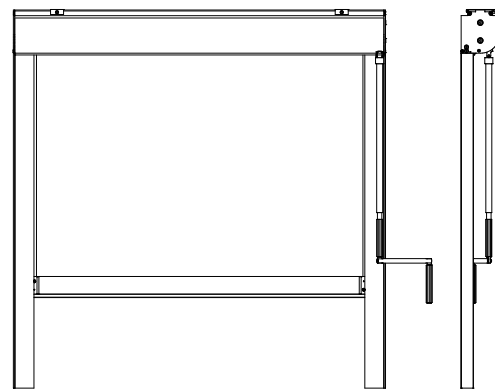

- Установка внутрь, снаружи и в проём, также возможность установки под углом
- Возможность моторизации системы
- Специальная молния по бокам полотна для фиксации
- Внешняя солнцезащита

Максимальные размеры	Ширина	Высота
Одинарная	4000	3200

Минимальные размеры	Ширина	Высота
Одинарная	800	800

Моторизированная

Поворотная ручка/кранк

Кассета
Д. 103
Ш. 116

Тяговая планка
Д. 20
Ш. 47

Боковая направляющая
Д. 33
Ш. 55