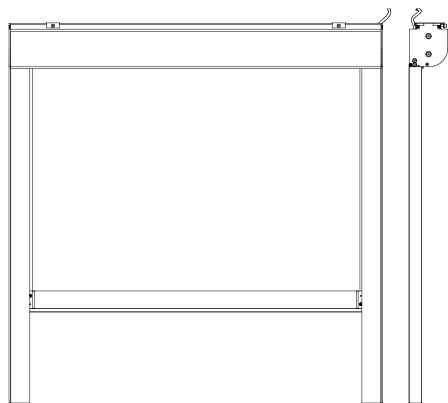

СИСТЕМА QUARZO

Zip-система Quarzo. Основное преимущество данной системы состоит в том, что система крепления Zip обеспечивает чрезвычайную устойчивость полотна к высоким ветровым нагрузкам. Это свойство позволяет использовать систему как в ветреных зонах, так и создавать большие бесшовные конструкции до 4 метров в длину.

- Установка внутрь, снаружи и в проём, также возможность установки под углом
- Возможность моторизации системы
- Специальная молния по бокам полотна для фиксации
- Внешняя солнцезащита

Максимальные размеры	Ширина	Высота
Одинарная	4000	3200

Минимальные размеры	Ширина	Высота
Одинарная	800	800

Моторизированная

Поворотная ручка/кранк

Кассета
Д. 103
Ш. 116

Тяговая планка
Д. 20
Ш. 47

Боковая направляющая
Д. 33
Ш. 55