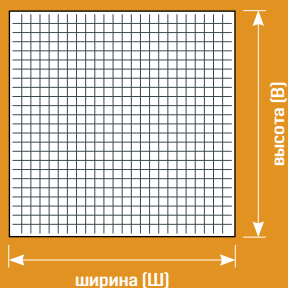

РАСПАШНАЯ
МОСКИТНАЯ
СИСТЕМА

НЕСТАНДАРТНОЕ
ПОЛОТНО