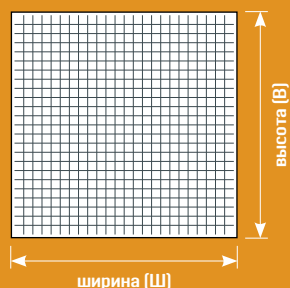

РАСПАШНАЯ МОСКИТНАЯ СИСТЕМА

НЕСТАНДАРТНОЕ ПОЛОТНО

ВОЗМОЖНЫЕ ВАРИАНТЫ

- PetScreen
- TuffScreen
- MetalScreen
- PolyVue
- AntiPollen (антипыль)
- UltraVue
- Bronze
- AluScreen
- No-See-Ums
- CloseMesh
- MicroMesh
- StrongMesh
- SimilTuff

Прайс-лист 3 / 31.01.2022

МАТЕРИАЛ	ЦВЕТ	ЦЕНА
PetScreen	серый/черный	16
TuffScreen	черный	16
MetalScreen	черный	25
AntiPollen	черный	21
UltraVue	черный	15
Bronze	бронза	62
AluScreen	черный/серебро	19
No-See-Ums	черный	21
CloseMesh	серый	16
MicroMesh	черный/серый	16
StrongMesh	черный	16
SimilTuff	серый	16

РАСЧЕТ СТОИМОСТИ ИЗДЕЛИЯ

С ИСПОЛЬЗОВАНИЕМ НЕСТАНДАРТНОГО ПОЛОТНА:

1. Ш (ширина) × В (высота) = **Прайс-лист**
2. Ш (ширина) × В (высота) × Ц (цена нестандартного полотна) = **Дополнительная стоимость**
3. **Стоимость изделия = Прайс-лист + Дополнительная стоимость**

ПРИМЕР:

Рамная система **Araknis**
Тип - **Одинарная дверь**
Материал полотна – **MetalScreen**
Ш = 1,0 м **В** = 3,0 м

СТОИМОСТЬ:

1. 1,0 (1000 MM) × 3,0 (3000 MM) = **349 €**
2. 1,0 × 3,0 × 21 = 3,0 × 25 = **75 €**
3. 349 + 75 = **424 €**

ЦЕНЫ УКАЗАНЫ **В ЕВРО** ЗА КВАДРАТНЫЙ МЕТР ПОЛОТНА

FIBERGLASS

- Стандартное полотно из стекловолокна.
- Идеально подходит для использования в рамных и рулонных системах.

ANTI-POLLEN (АНТИПЫЛЬ)

- **Максимальная ширина полотна – 1,6 м.**
- Фильтрация воздуха с помощью микроволокон.
- Идеально защищает от пыльцы и пыли.

PETSCREEN

- В семь раз прочнее обычного полотна.
- Безопасно для животных и не поддается на разрыв когтями.

TUFFSCREEN

- Более тонкое плетение, чем у PetScreen.
- Изготовлено из прочного полиэстера с виниловым покрытием.

NO-SEE-UMS

- Идеальная защита от мелкой мошки.
- Обеспечивает конфиденциальность днем.

METALSCREEN

- **Максимальная ширина полотна – 1,5 м.**
- Обеспечивает отличную видимость.

BRONZE

- **Максимальная ширина полотна – 1,5 м.**
- Покрытие обладает отличными характеристиками сопротивляемости атмосферным осадкам.

ALUSCREEN

- **Максимальная ширина полотна – 1,8 м.**
- Долговечное алюминиевое полотно.
- Специальное покрытие, нанесенное методом электроосаждения.

ULTRAVUE

- Почти прозрачное полотно, идеальный видовой обзор.
- Обеспечивает самое лучшее прохождение воздушного потока.

MICROMESH

- Благодаря антистатической обработке не накапливает пыль
- Почти прозрачное полотно, идеальный видовой обзор.

ПОДРОБНУЮ ИНФОРМАЦИЮ О ПОЛОТНАХ СМОТРИТЕ В **ПРИЛОЖЕНИИ**.