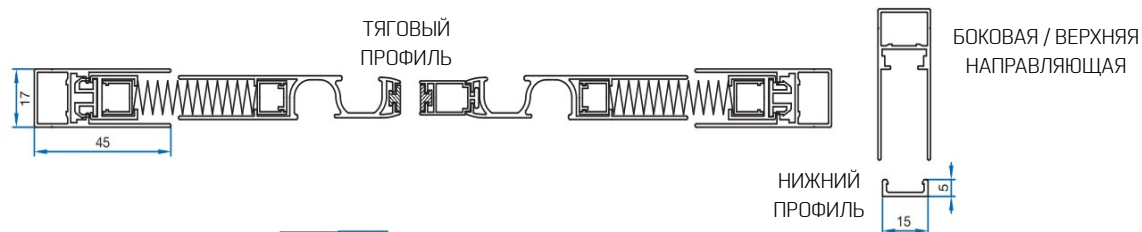

КОНСТРУКТИВНЫЕ ОСОБЕННОСТИ

- Максимальная ширина изделия – **4800 мм.**
- Максимальная высота изделия – **3200 мм.**
- Необходимая глубина для монтажа системы всего **17 мм**
- Чрезвычайно тихий ход.
- Нижний алюминиевый профиль толщиной **7 мм.**
- Возможность зафиксировать полотно в любом положении.

Сечения профилей / 31.01.2022

ОДИНАРНАЯ

ДВОЙНАЯ

ВЕРТИКАЛЬНАЯ

Видимая часть полотна между профилями в сложенном состоянии

ШИРИНА ИЗД.	ШИРИНА ПОЛОТНА
1000	26 мм
1250	39 мм
1500	52 мм
1800	68 мм
2400	100 мм