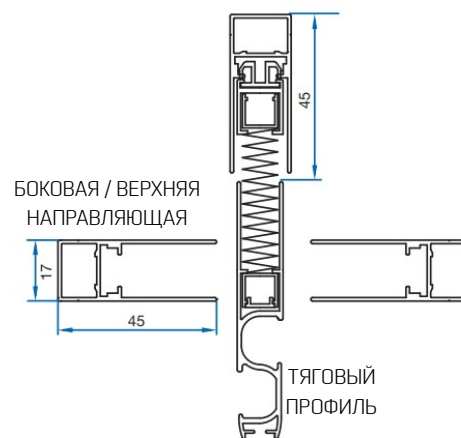

КОНСТРУКТИВНЫЕ ОСОБЕННОСТИ

- Максимальная ширина изделия – **4800 мм.**
- Максимальная высота изделия – **3200 мм.**
- Необходимая глубина для монтажа системы всего **17 мм**
- Чрезвычайно тихий ход.
- Нижний алюминиевый профиль высотой **5 мм.**
- Возможность зафиксировать полотно в любом положении.
- В комплект входит двойная направляющая для интеграции с рольставнями.

КОНСТРУКТИВНЫЕ ОСОБЕННОСТИ

- Максимальная ширина изделия – **4800 мм.**
- Максимальная высота изделия – **3200 мм.**
- Необходимая глубина для монтажа системы всего **17 мм**
- Чрезвычайно тихий ход.
- Нижний алюминиевый профиль толщиной **7 мм.**
- Возможность зафиксировать полотно в любом положении.

Сечения профилей / 31.01.2022

ОДИНАРНАЯ

ДВОЙНАЯ

ВЕРТИКАЛЬНАЯ

Видимая часть полотна между профилями в сложенном состоянии

ШИРИНА ИЗД.	ШИРИНА ПОЛОТНА
1000	26 мм
1250	39 мм
1500	52 мм
1800	68 мм
2400	100 мм