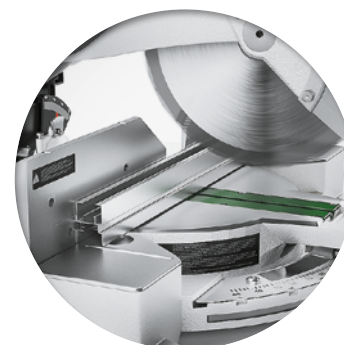

Поставляется готовыми комплектами.
Легко уменьшить размер самостоятельно.

СТАНДАРТНО

- Материал полотна: **PolyVue**
- Цвет полотна: **серый/черный**
- Тип управления: **ручное**
- Тип монтажа: **в проем**
- Цвет профиля:

ДОПОЛНИТЕЛЬНО

- Тип монтажа: на проем **см. прайс 3**
- Цвет профиля:

**+35% к прайсу,
не меньше 150 €**

МОНТАЖ

+25–30% от стоимости заказа,
но не меньше **70 €/изделие.**

ДОСТАВКА

1 000 руб. – в пределах МКАД,
+30 руб./км – за пределами МКАД.

СТОИМОСТЬ СТАНДАРТНЫХ ЭЛЕМЕНТОВ УЧТЕНА В ПРАЙС-ЛИСТЕ.
ЦЕНЫ УКАЗАНЫ **В ЕВРО** ЗА КОНСТРУКЦИЮ ОПРЕДЕЛЕННОГО РАЗМЕРА.