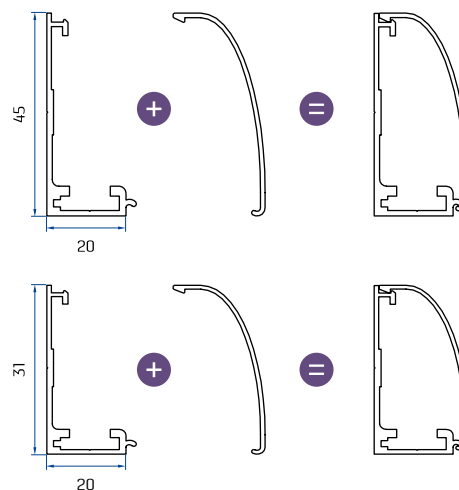

ПЛИССИРОВАННАЯ  
МОСКИТНАЯ  
СИСТЕМА

ДОПОЛНИТЕЛЬНЫЕ  
ЭЛЕМЕНТЫ

### ДОПОЛНИТЕЛЬНЫЙ АЛЮМИНИЕВЫЙ ПРОФИЛЬ ДЛЯ МОНТАЖА НА ПРОЕМ

НАИМЕНОВАНИЕ	РАЗМЕРНОСТЬ	ЦЕНА
Профиль алюминиевый тип L, 21×45 мм	пог. м	6,8
Профиль алюминиевый тип С, 21×45 мм	пог. м	3,5
Профиль алюминиевый тип L, 20×31 мм	пог. м	6
Профиль алюминиевый тип С, 20×31 мм	пог. м	3
Уголок соединительный внутренний для L+C, металл, 45°	шт.	2,8
Уголок соединительный наружный для L+C, ПВХ, 90° (белый/черный)	шт.	2,8