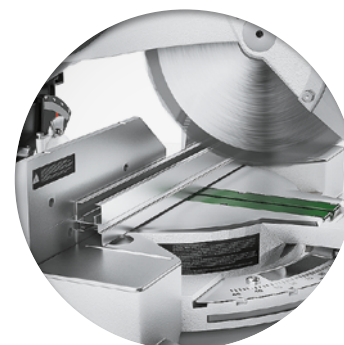

Поставляется готовыми комплектами.
Легко уменьшить размер самостоятельно.

СТАНДАРТНО

- Материал полотна: **PolyVue**
- Цвет полотна: **серый/черный**
- Тип управления: **ручное**
- Тип монтажа: **в проем**
- Цвет профиля:

RAL 9016,
белый.

RAL 1013,
бежевый.

RAL 8017,
коричневый.

RAL 7016,
антрацит.

ДОПОЛНИТЕЛЬНО

- Тип монтажа: на проем **см. прайс 3**
- Цвет профиля:

любой
по RAL

**+35% к прайсу,
не меньше 150 €**

МОНТАЖ

+25–30% от стоимости заказа,
но не меньше **100 €/изделие.**

ДОСТАВКА

1 000 руб. – в пределах МКАД,
+30 руб./км – за пределами МКАД.

СТОИМОСТЬ СТАНДАРТНЫХ ЭЛЕМЕНТОВ УЧТЕНА В ПРАЙС-ЛИСТЕ.
ЦЕНЫ УКАЗАНЫ **В ЕВРО** ЗА КОНСТРУКЦИЮ ОПРЕДЕЛЕННОГО РАЗМЕРА.