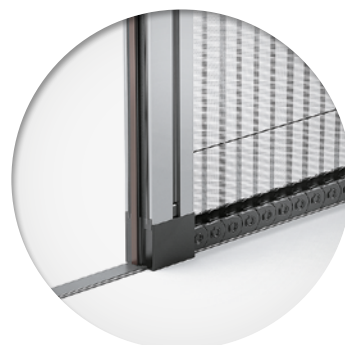

Нижняя направляющая полоса
толщиной 3 мм.