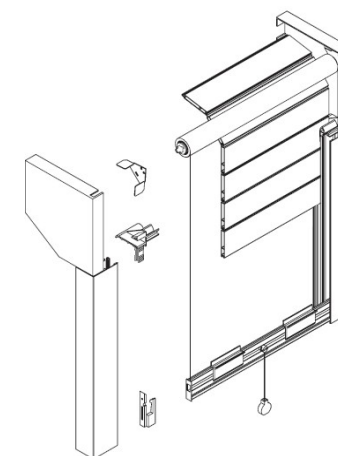

ДЛЯ РОЛЬСТАВНЕЙ,
ВЕРТИКАЛЬНЫЙ
СДВИГ

КОНСТРУКТИВНЫЕ ОСОБЕННОСТИ

- Максимальная ширина изделия – **1800 мм.**
- Максимальная высота изделия – **2600 мм.**
- Легко адаптируется к любому типу рольставней.
- В комплект входит двойная направляющая для интеграции с рольставнями.

Прайс-лист 1 / 31.01.2022

		ШИРИНА, мм											
ВЫСОТА, мм		700	800	900	1000	1100	1200	1300	1400	1500	1600	1700	1800
	1200	173	176	182	186	188	195	198	205	207	212	219	221
	1300	176	182	186	188	195	198	205	207	212	219	221	228
	1400	182	186	188	195	198	205	207	212	219	221	228	231
	1500	188	195	198	205	207	212	219	221	228	231	234	241
	1600	195	198	205	207	212	219	221	228	231	234	241	244
	1700	198	205	207	212	219	221	228	231	234	241	244	251
	1800	207	212	219	221	228	231	234	241	244	251	253	258
	1900	219	221	228	231	234	241	244	251	253	258	263	267
	2000	221	228	231	234	241	244	251	253	258	263	267	272
	2100	228	231	234	241	244	251	253	258	263	267	272	277
	2200	234	241	244	251	253	258	263	267	272	277	279	286
	2300	244	251	253	258	263	267	272	277	279	286	290	296
	2400	251	253	258	263	267	272	277	279	286	290	296	299
2500	258	263	267	272	277	279	286	290	296	299	303	309	
2600	267	272	277	279	286	290	296	299	303	309	312	318	

СТАНДАРТНО

- Материал полотна: **Fiberglass серый**
- Цвет полотна: **серый**
- Тип управления: **ручное**
- Тип монтажа: **в проём**
- Цвет профиля:

ДОПОЛНИТЕЛЬНО

- Материал полотна: **см. прайс 2**
- Цвет полотна: **см. прайс 2**
- Цвет профиля:

МОНТАЖ

+25-30% от стоимости заказа,
но стоимость работ не меньше
120 € по одному заказу

ДОСТАВКА

2000 руб. – в пределах МКАД,
+50 руб./км – за пределами МКАД.

ИЗДЕЛИЯ НЕСТАНДАРТНЫХ РАЗМЕРОВ ИЗГОТОВЛИВАЮТСЯ ПО ЗАПРОСУ.
СТОИМОСТЬ СТАНДАРТНЫХ ЭЛЕМЕНТОВ УЧТЕНА В ПРАЙС-ЛИСТЕ
ЦЕНЫ УКАЗАНЫ **В ЕВРО** ЗА КОНСТРУКЦИЮ ОПРЕДЕЛЕННОГО РАЗМЕРА.