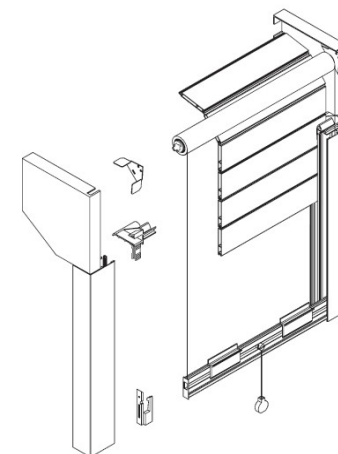

РУЛОННАЯ МОСКИТНАЯ СИСТЕМА

ДЛЯ РОЛЬСТАВНЕЙ, ВЕРТИКАЛЬНЫЙ СДВИГ

КОНСТРУКТИВНЫЕ ОСОБЕННОСТИ

- Максимальная ширина изделия – **1800 мм.**
- Максимальная высота изделия – **2600 мм.**
- Легко адаптируется к любому типу рольставен.
- В комплект входит двойная направляющая для интеграции с рольставнями.

Прайс-лист 1 / 25.01.2021

		ШИРИНА, мм											
ВЫСОТА, мм		700	800	900	1000	1100	1200	1300	1400	1500	1600	1700	1800
	1200	152	154	160	163	165	171	174	180	182	186	192	194
	1300	154	160	163	165	171	174	180	182	186	192	194	200
	1400	160	163	165	171	174	180	182	186	192	194	200	203
	1500	165	171	174	180	182	186	192	194	200	203	205	211
	1600	171	174	180	182	186	192	194	200	203	205	211	214
	1700	174	180	182	186	192	194	200	203	205	211	214	220
	1800	182	186	192	194	200	203	205	211	214	220	222	226
	1900	192	194	200	203	205	211	214	220	222	226	231	234
	2000	194	200	203	205	211	214	220	222	226	231	234	239
	2100	200	203	205	211	214	220	222	226	231	234	239	243
	2200	205	211	214	220	222	226	231	234	239	243	245	251
	2300	214	220	222	226	231	234	239	243	245	251	254	260
	2400	220	222	226	231	234	239	243	245	251	254	260	262
2500	226	231	234	239	243	245	251	254	260	262	266	271	
2600	234	239	243	245	251	254	260	262	266	271	274	279	

СТАНДАРТНО

- Материал полотна: **Fiberglass серый**
- Цвет полотна: **серый**
- Тип управления: **ручное**
- Тип монтажа: **в проём**
- Цвет профиля:

ДОПОЛНИТЕЛЬНО

- Материал полотна: **см. прайс 2**
- Цвет полотна: **см. прайс 2**
- Цвет профиля:

RAL любой по RAL | **+35% к прайсу, не меньше 150 €**

Декорирование | **+45% к прайсу, не меньше 250 €**

МОНТАЖ

+25–30% от стоимости заказа, но не меньше **70 €/изделие.**

ДОСТАВКА

1 500 руб. – в пределах МКАД,
+40 руб./км – за пределами МКАД.

ИЗДЕЛИЯ НЕСТАНДАРТНЫХ РАЗМЕРОВ ИЗГОТОВЛИВАЮТСЯ ПО ЗАПРОСУ.
СТОИМОСТЬ СТАНДАРТНЫХ ЭЛЕМЕНТОВ УЧТЕНА В ПРАЙС-ЛИСТЕ
ЦЕНЫ УКАЗАНЫ **В ЕВРО** ЗА КОНСТРУКЦИЮ ОПРЕДЕЛЕННОГО РАЗМЕРА.