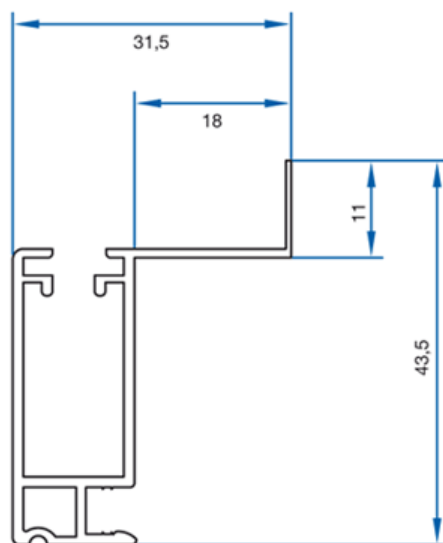

СТАНДАРТНО

- Материал полотна: **Fiberglass серый**
- Цвет полотна: **без управления**
- Тип управления: **алюминий**
- Материал профиля:
- Цвет профиля:

ДОПОЛНИТЕЛЬНО

- Материал полотна: **см. прайс 2**
- Цвет полотна: **см. прайс 2**
- Цвет профиля:

любой по RAL

+35% к прайсу, не меньше 150 €

Декорирование

+45% к прайсу, не меньше 250 €

МОНТАЖ

15 €/изделие

ДОСТАВКА

2000 руб. – в пределах МКАД,
+50 руб./км – за пределами МКАД.