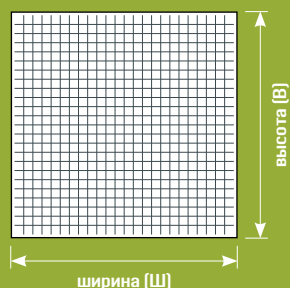

ВОЗМОЖНЫЕ ВАРИАНТЫ

- PetScreen
- TuffScreen
- MetalScreen
- AntiPollen (антипыль)
- UltraVue
- Bronze
- AluScreen
- No-See-Ums
- CloseMesh
- MicroMesh
- StrongMesh
- SimilTuff

Прайс-лист 2 / 31.01.2022

МАТЕРИАЛ	ЦВЕТ	ЦЕНА
PetScreen	серый/черный	16
TuffScreen	черный	16
MetalScreen	черный	25
AntiPollen	черный	21
UltraVue	черный	15
Bronze	бронза	62
AluScreen	черный/серебро	19
No-See-Ums	черный	21
CloseMesh	серый	16
MicroMesh	черный/серый	16
StrongMesh	черный	16
SimilTuff	серый	16

РАСЧЕТ СТОИМОСТИ ИЗДЕЛИЯ

С ИСПОЛЬЗОВАНИЕМ НЕСТАНДАРТНОГО ПОЛОТНА:

1. $Ш$ (ширина) $\times$ $В$ (высота) $\times$ **88** = Стоимость стандартного изделия
2. $Ш$ (ширина) $\times$ $В$ (высота) $\times$ $Ц$ (цена нестандартного полотна) = **Дополнительная стоимость**
3. **Стоимость изделия** = **Стоимость стандартного изделия** + **Дополнительная стоимость**

ПРИМЕР:

Рамная система **Ultima**
Материал полотна – **AluScreen**
Ш = 1,1 м **В** = 1,5 м

СТОИМОСТЬ:

1. $1,1 \times 1,5 \times 100 = 165 \text{ €}$
2. $1,1 \times 1,5 \times 19 = 1,65 \times 16 = 31,35 \text{ €}$
3. $165 + 31,35 = 196,35 \text{ €}$

ЦЕНЫ УКАЗАНЫ В ЕВРО ЗА КВАДРАТНЫЙ МЕТР ПОЛОТНА

FIBERGLASS

- Стандартное полотно из стекловолокна.
- Идеально подходит для использования в рамных и рулонных системах.

ANTIPOLLEN (АНТИПЫЛЬ)

- **Максимальная ширина полотна – 1,6 м.**
- Фильтрация воздуха с помощью микроволокон.
- Идеально защищает от пыльцы и пыли.

PETSCREEN

- В семь раз прочнее обычного полотна.
- Безопасно для животных и не поддается на разрыв когтями.

TUFFSCREEN

- Изготовлено из прочного полиэстера с виниловым покрытием.
- Безопасно для животных и не поддается на разрыв когтями.

NO-SEE-UMS

- Идеальная защита от мелкой мошки.
- Обеспечивает конфиденциальность днем.

METALSCREEN

- **Максимальная ширина полотна – 1,5 м.**
- Обеспечивает отличную видимость.

BRONZE

- **Максимальная ширина полотна – 1,5 м.**
- Покрытие обладает отличными характеристиками сопротивляемости атмосферным осадкам.

ALUSCREEN

- **Максимальная ширина полотна – 1,8 м.**
- Долговечное алюминиевое полотно.
- Специальное покрытие, нанесенное методом электроосаждения.

ULTRAVUE

- Почти прозрачное полотно, идеальный видовой обзор.
- Обеспечивает самое лучшее прохождение воздушного потока.

MICROMESH

- Благодаря антистатической обработки не накапливает пыль
- Почти прозрачное полотно, идеальный видовой обзор.

ПОДРОБНУЮ ИНФОРМАЦИЮ О ПОЛОТНАХ СМОТРИТЕ В ПРИЛОЖЕНИИ.