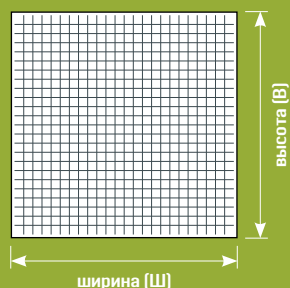

ВОЗМОЖНЫЕ ВАРИАНТЫ

- PetScreen
- TuffScreen
- MetalScreen
- PolyVue
- AntiPollen (антипыль)
- UltraVue
- Bronze
- AluScreen
- No-See-Ums

Прайс-лист 2 / 04.04.2017

МАТЕРИАЛ	ЦВЕТ	ЦЕНА
PetScreen	серый/черный	12
TuffScreen	черный	12
MetalScreen	черный	18
PolyVue	серый/черный	19,5
AntiPollen	черный	15
UltraVue	черный	11
Bronze	бронза	46
AluScreen	черный/серебро	14
No-See-Ums	черный	15

РАСЧЕТ СТОИМОСТИ ИЗДЕЛИЯ

С ИСПОЛЬЗОВАНИЕМ НЕСТАНДАРТНОГО ПОЛОТНА:

1. $Ш$ (ширина) $\times$ $В$ (высота) $\times$ 80 = **Стоимость стандартного изделия**
2. $Ш$ (ширина) $\times$ $В$ (высота) $\times$ $Ц$ (цена нестандартного полотна) = **Дополнительная стоимость**
3. **Стоимость изделия** = **Стоимость стандартного изделия** + **Дополнительная стоимость**

ПРИМЕР:

Рамная система **Ultima**
Материал полотна – **PolyVue**
Ш = 2,5 м **В** = 3,0 м

СТОИМОСТЬ:

1. $2,5 \times 3,0 \times 80 = 600 \text{ €}$
2. $2,5 \times 3,0 \times 19,5 = 7,5 \times 19,5 = 146,25 \text{ €}$
3. $600 + 146,25 = 746,25 \text{ €}$

ЦЕНЫ УКАЗАНЫ **В ЕВРО** ЗА КВАДРАТНЫЙ МЕТР ПОЛОТНА

FIBERGLASS

- Стандартное полотно из стекло-волокон.
- Идеально подходит для рамных и рулонных систем.

ANTIPOLLEN (АНТИПЫЛЬ)

- Фильтрация воздуха с помощью микроволокон.
- Идеально защищает от пыльцы и пыли.

PETSCREEN

- В семь раз прочнее обычного полотна.
- Изготовлено из прочного полиэстера с виниловым покрытием.

TUFFSCREEN

- Более тонкое плетение, чем у PetScreen.
- Безопасно для животных и не поддается на разрыв когтями.

POLYVUE

- Почти прозрачное полотно, идеальный видовой обзор.
- Обеспечивает самое лучшее прохождение воздушного потока.

METALSCREEN

- **Максимальная ширина полотна – 1,5 м.**
- Обеспечивает отличную видимость.

BRONZE

- **Максимальная ширина полотна – 1,5 м.**
- Покрытие обладает отличными характеристиками сопротивляемости атмосферным осадкам.

ALUSCREEN

- **Максимальная ширина полотна – 1,8 м.**
- Изготовлено из прочного полиэстера с виниловым покрытием.
- Безопасно для животных и не поддается на разрыв когтями.

ULTRAVUE

- Почти прозрачное полотно, идеальный видовой обзор.
- Обеспечивает самое лучшее прохождение воздушного потока.

NO-SEE-UMS

- Идеальная защита от мелкой мошки.
- Обеспечивает конфиденциальность днем.

БОЛЕЕ ПОДРОБНУЮ ИНФОРМАЦИЮ О ПОЛОТНАХ СМОТРИТЕ В **ПРИЛОЖЕНИИ**